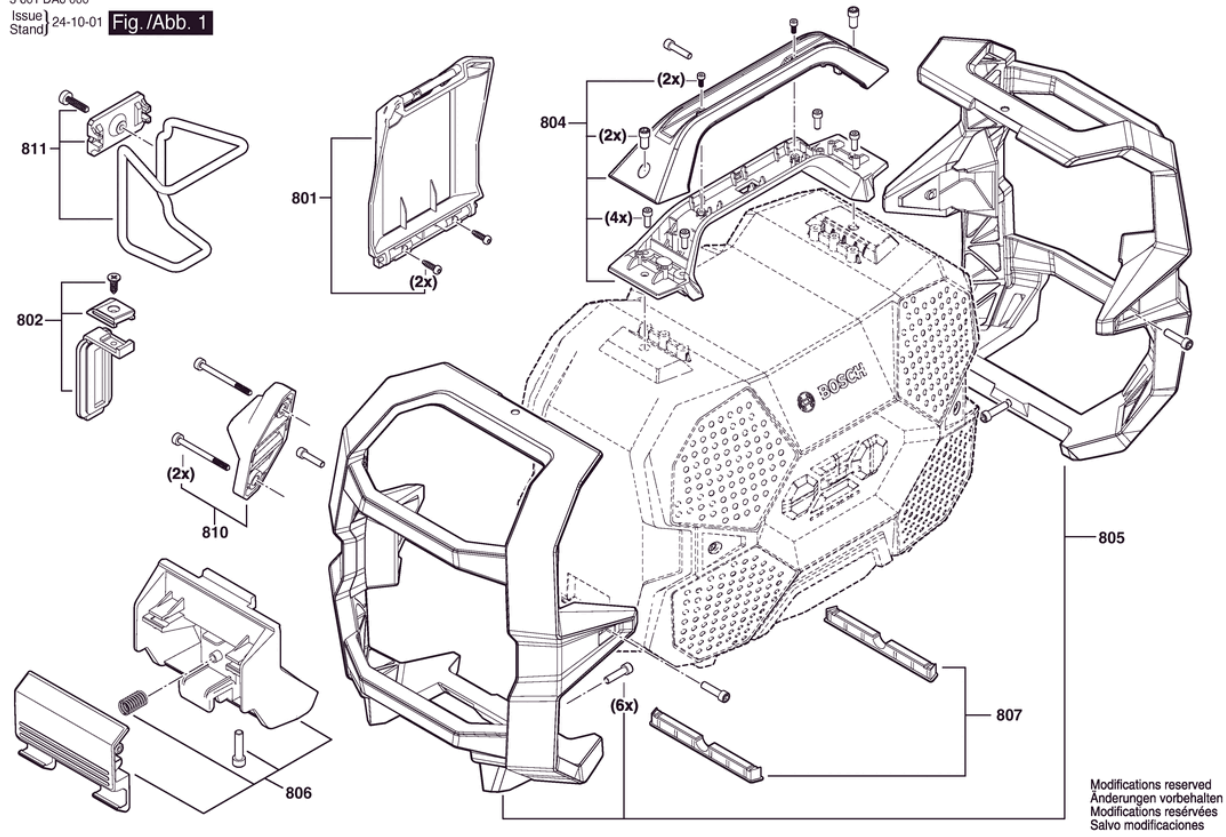

Illustration - Type - E

3 601 DA6 000
Issue | 24-10-01
Stand | Fig./Abb. 1

Spare parts list

Item	Part Number	Description	Illustration
801	1 619 PS0 973	Battery Case Cover	1
802	1 619 PS0 967	Cover Flap	1
804	1 619 PS0 975	Handle	1
805	1 619 PS0 968	Frame	1
806	1 619 PS0 969	Adaptor plate	1
807	1 619 PS0 971	Plate	1
810	1 619 PS0 976	Bottle Opener	1
811	1 619 PS0 977	Cord	1